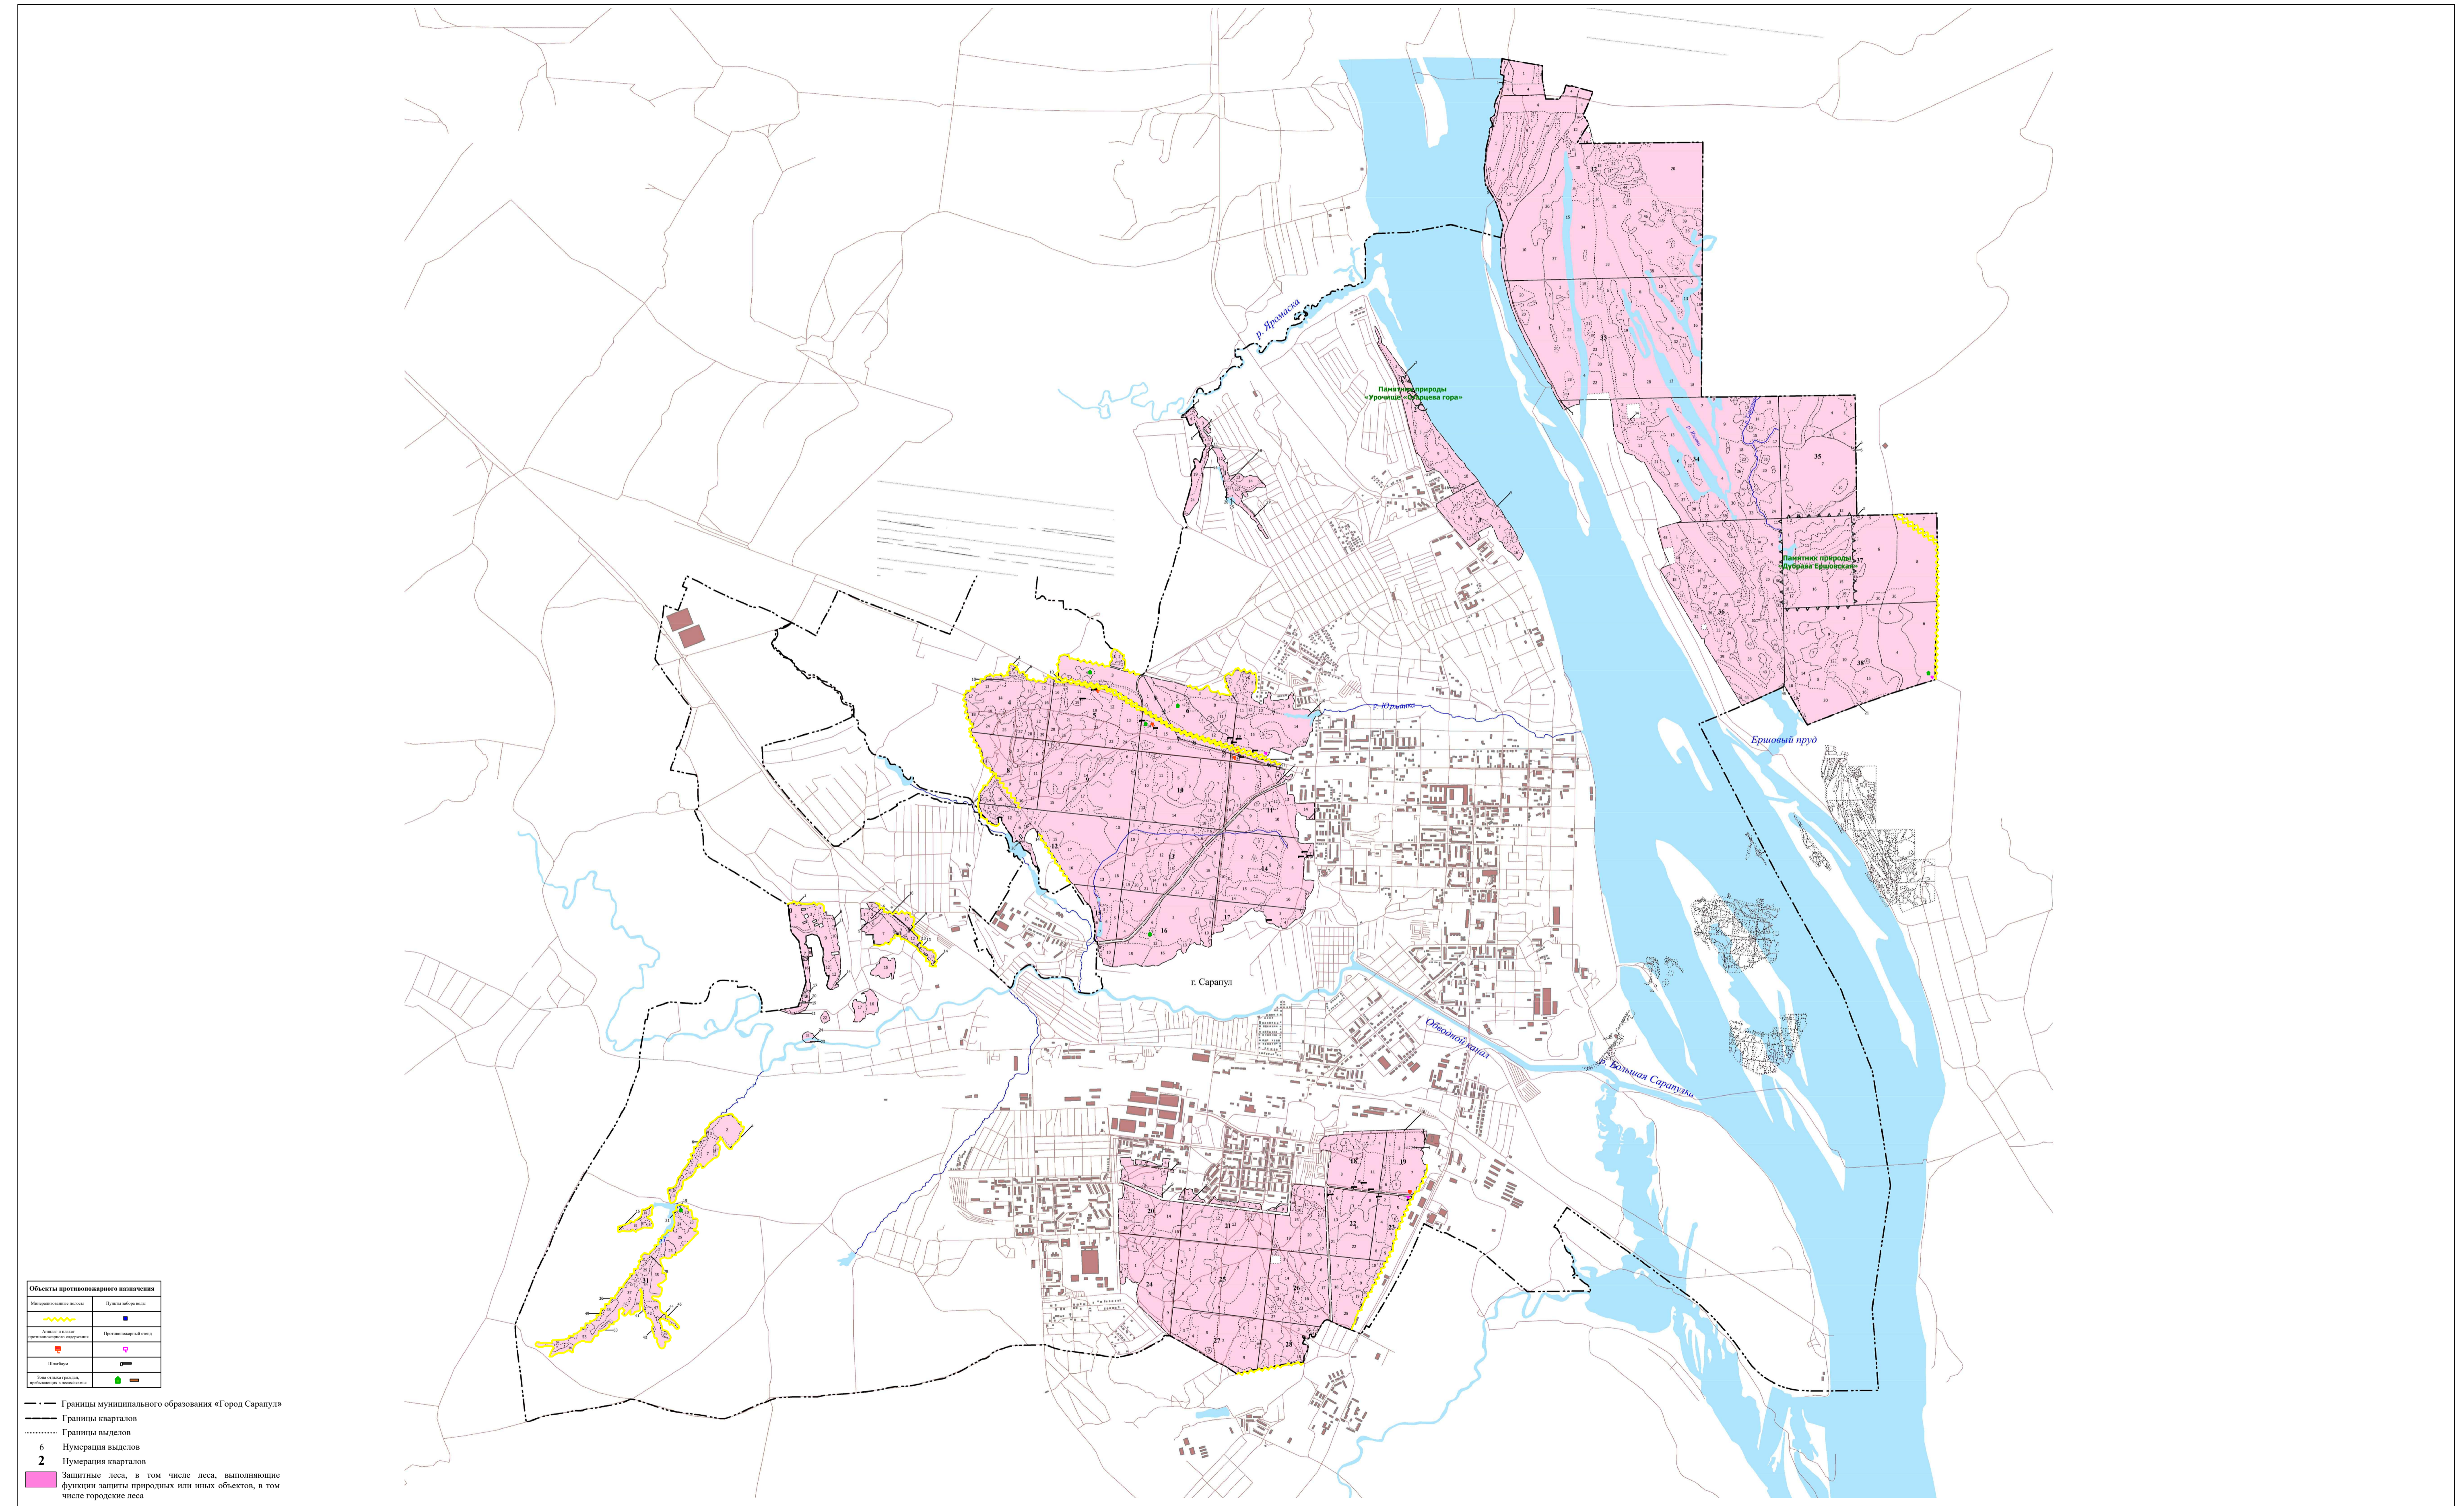

Карта-схема подразделения лесов по целевому назначению с нанесением местоположения существующих и проектируемых особо охраняемых природных территорий и объектов, объектов лесной, лесоперерабатывающей инфраструктуры, объектов, не связанных с созданием лесной инфраструктуры

Удмуртская Республика
Муниципальное образование «Город Сарапул»

Зеленые насаждения, расположенные на территории МО «Город Сарапул»
ЛЕСОУСТРОЙСТВО 2018 г.
Для служебного пользования

ООО "ГК Экострой"
г. Ростов-на-Дону

1:25000
В одном сантиметре 250 метров
Общая площадь 2223,35 га

Начальник партии
Геодетист
Таксатор

Статов А.В.
Кушнарёва О.А.
Жучков А.А.

Ориентирован по осевому меридиану. Склонение магнитной стрелки западное 14°00'